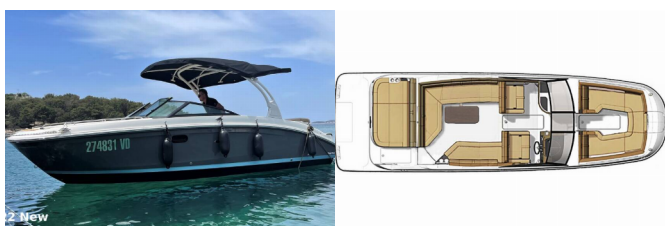

Yachtbasis	Tribunj, Kroatien
Yacht ID	4744
Yachtmarken	Sea Ray Boats
Yachtname	Pepperoni
Baujahr	2022
Länge Über Alles	27 Ft
Kabinen	0
Kojen	0
Maximale Personenanzahl	9
WC/Dusche	1

BORDKÜCHE: Druckwassersystem, Kühlschrank

DECKAUSRÜSTUNG: Anker, Auxiliary Anker (Reserve Anker), Badeleiter, Badeplattform, Bilgenpumpe - Manuell, Bimini Top, Elektrische Ankerwinde, Fender, Heckdusche, Teakdeck

INTERIEUR: Elektrische Toilette