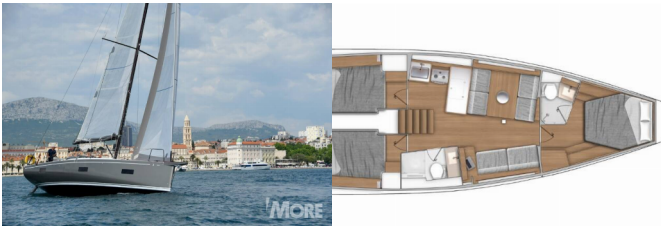

Yachtbasis	ACI Marina Split, Kroatien
Yacht ID	4738
Yachtmarken	Beneteau
Yachtname	Checkmate
Baujahr	2023
Länge Über Alles	46 Ft
Kabinen	3
Kojen	6 + 1
WC/Dusche	2

BORDKÜCHE: Backofen, Eisbox, Gasflasche, Herd, NESPRESSO Kaffeemaschine, Pantryausrüstung, Warmes Wasser

DECKAUSRÜSTUNG: Anker Delta, Außenborder, Auxiliary Anker (Reserve Anker), Badeplattform, Beiboot, Beibootgarage, Bilgenpumpe - Manuell, Bimini Top, Cockpittisch, Elektrische Ankerwinde, Gangway, Heckdusche, Sprayhood, Teak im Cockpit, Teakdeck