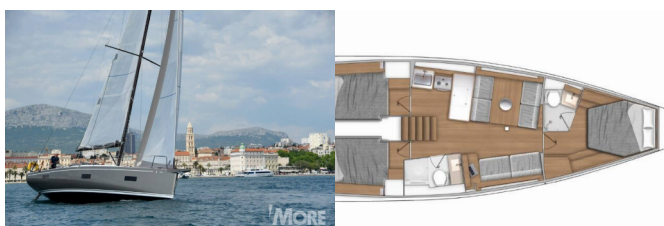

Yachtbasis	ACI Marina Split, Kroatien
Yacht ID	4738
Yachtmarken	Beneteau
Yachtname	Checkmate
Baujahr	2023
Länge Über Alles	46 Ft
Kabinen	3
Kojen	6 + 1
WC/Dusche	2

BORDKÜCHE: Backofen, Gasflasche, Herd, Kühlbox, NESPRESSO Kaffeemaschine, Pantryausrüstung, Warmes Wasser

DECKAUSRÜSTUNG: Anker Delta, Außenborder, Auxiliary Anker (Reserve Anker), Badeplattform, Beiboot, Beibootgarage, Bilgenpumpe - Manuell, Bimini Top, Cockpittisch, Elektrische Ankerwinde, Gangway, Heckdusche, Sprayhood, Teak im Cockpit, Teakdeck