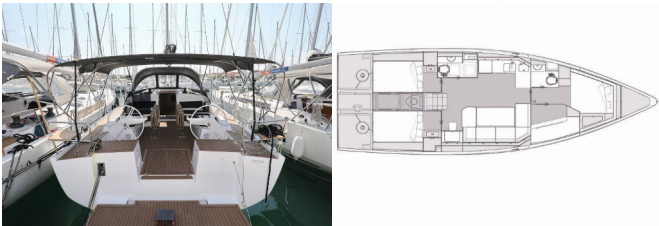

Yachtbasis	Marina Kornati, Biograd, Kroatien
Yacht ID	4726
Yachtmarken	Elan Marine
Yachtname	Bava
Baujahr	2023
Länge Über Alles	45 Ft
Kabinen	4
Kojen	8 + 2
Maximale Personenanzahl	10
WC/Dusche	2

BORDKÜCHE: Gasflasche, Herd, Kühlschrank, Pantryausrüstung, Warmes Wasser

DECKAUSRÜSTUNG: Anchor winch remote control, Auxiliary Anker (Reserve Anker), Badeplattform, Beiboot, Bimini Top, Bootshaken, Bootsmannstuhl, Cockpit Kühlschrank, Cockpittisch, Elektrische Ankerwinde, Fender, Festmacher, Grillen im Cockpit, Hauptanker, Hauptdeck Kompass, Heckdusche, Sprayhood, Teak im Cockpit, Treibanker