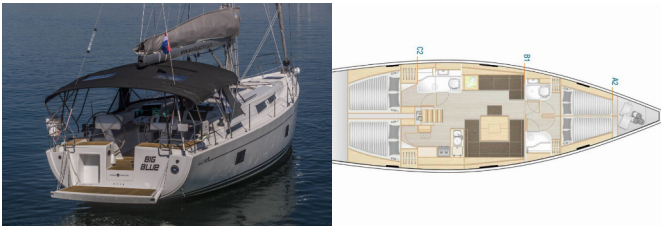

Web: [www.allure-navis.com](http://www.allure-navis.com)

<b>Yachtbasis</b>	Marina Mandalina, Sibenik, Kroatien
<b>Yacht ID</b>	4704
<b>Yachtmarken</b>	Hanse Yachts
<b>Yachtname</b>	Big Blue
<b>Baujahr</b>	2023
<b>Länge Über Alles</b>	46 Ft
<b>Kabinen</b>	4
<b>Kojen</b>	8 + 2
<b>WC/Dusche</b>	3

**BORDKÜCHE:** Warmes Wasser

**DECKAUSRÜSTUNG:** Beiboot, Bimini Top, Cockpittisch, Elektrische Ankerwinde, Heckdusche, Sprayhood, Teak im Cockpit

**NAVIGATION:** Autopilot, Bugstrahlruder, Depthsonder, GPS Kartenplotter - Cockpit, Tachometer, Wind/Geschwindigkeits/Tiefeninstrumente, Windmesser