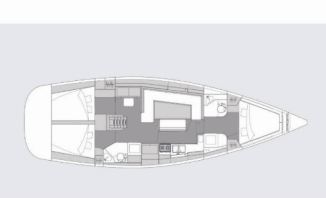

Yachtbasis	Marina Tehnomont Veruda, Pula, Kroatien
Yacht ID	4696
Yachtmarken	Elan Marine
Yachtname	Polaris
Baujahr	2023
Länge Über Alles	44 Ft
Kabinen	3
Kojen	6 + 2
WC/Dusche	2

BORDKÜCHE: Backofen, Gas-Kocher, Gasflasche, Kühlschrank, Pantryausrüstung, Spüle, Warmes Wasser, Wasserpumpe