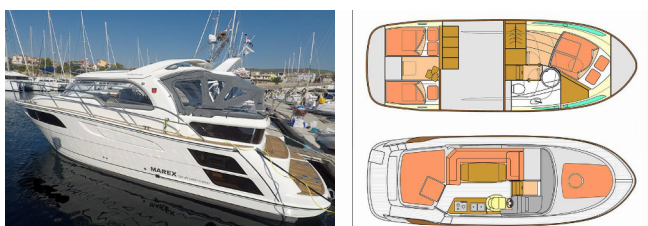

Yachtbasis	Marina Mandalina, Sibenik, Kroatien
Yacht ID	4689
Yachtmarken	Marex
Yachtname	Morski Konjic
Baujahr	2023
Länge Über Alles	33 Ft
Kabinen	2
Kojen	5
WC/Dusche	1

BORDKÜCHE: Backofen, Herd, Kühlschrank, Warmes Wasser

INTERIEUR: Schiffsdokumente, Yacht Schlüssel

KOMFORT: Bettwäsche, Cockpit Kissen, Handtücher

NAVIGATION: 3-Blatt Faltpropeller, Bugstrahlruder, Depthsounder, Fernglas, GPS Kartenplotter, Heckstrahlruder, Navigationsset, Seekarten, Tachometer