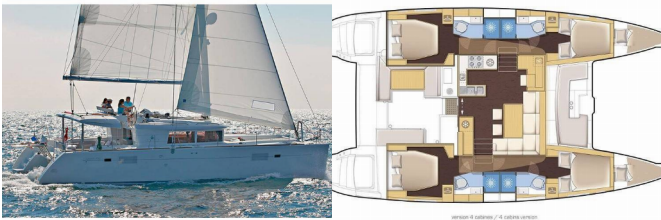

LAGOON 450

Amelia (2012)

Allure Navis D.O.O. • Antuna Branka Šimića 33 • 21000 Split • Kroatien

Telefon: +385 95 502 0094

Telefon 2: +385 99 844 2210

E-Mail: info@allure-navis.com

Web: www.allure-navis.com

Yachtbasis	Athens, Alimos Marina, Griechenland
Yacht ID	466
Yachtmarken	Lagoon
Yachtname	Amelia
Baujahr	2012
Länge Über Alles	46 Ft
Kabinen	4 + 2
Kojen	8 + 2
Maximale Personenanzahl	10
WC/Dusche	4 + 2

BORDKÜCHE: Kühlschrank, Nescafe Dolce Gusto
Kaffeemaschine, Tiefkühlfach

DECKAUSRÜSTUNG: Beiboot mit Außenborder, Bimini Top,
Elektrische Ankerwinde, Heckdusche, Hydraulische Gangway,
Sprayhood, Teak im Cockpit

INTERIEUR: Ventilatoren in allen Kabinen

KOMFORT: Cockpit Kissen, Salonkissen

NAVIGATION: Autopilot, GPS, GPS Kartenplotter, GPS
Kartenplotter - Cockpit, Radar

SEGEL: Elektrische Winsch, Lazy bag, Lazy jacks