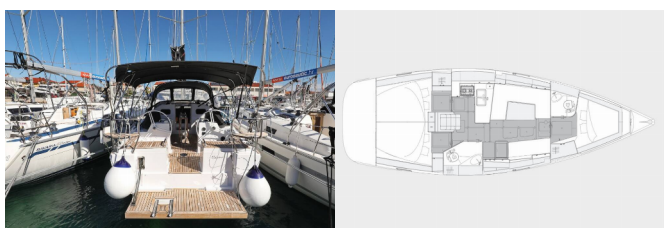

Yachtbasis	Marina Pirovac, Kroatien
Yacht ID	4635
Yachtmarken	Elan Marine
Yachtname	Eliana
Baujahr	2022
Länge Über Alles	39 Ft
Kabinen	3
Kojen	6 + 2
WC/Dusche	2

BORDKÜCHE: Gasflasche, Herd, Kühlschrank, Pantryausrüstung, Spüle, Warmes Wasser

DECKAUSRÜSTUNG: Anker Delta, Anker mit Kette, Badeplattform, Beiboot, Bimini Top, Bootsmannstuhl, Cockpit Kühlschrank, Cockpittisch, Elektrische Ankerwinde, Griller im Cockpit, Hauptdeck Kompass, Heckdusche, Sprayhood, Treibanker