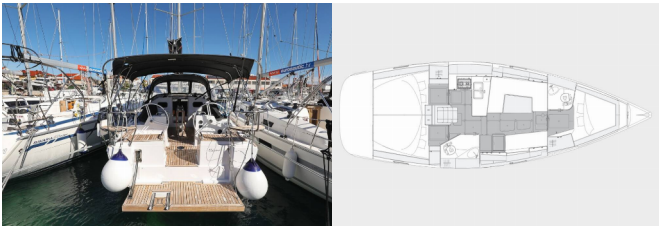

Yachtbasis	Marina Pirovac, Kroatien
Yacht ID	4635
Yachtmarken	Elan Marine
Yachtname	Eliana
Baujahr	2022
Länge Über Alles	39 Ft
Kabinen	3
Kojen	6 + 2
WC/Dusche	2

BORDKÜCHE: Gasflasche, Herd, Kühlschrank, Pantryausrüstung, Spüle, Warmes Wasser

DECKAUSRÜSTUNG: Anker Delta, Anker mit Kette, Badeplattform, Beiboot, Bimini Top, Bootsmannstuhl, Cockpit Kühlschrank, Cockpittisch, Elektrische Ankerwinde, Griller im Cockpit, Hauptdeck Kompass, Heckdusche, Sprayhood, Treibanker