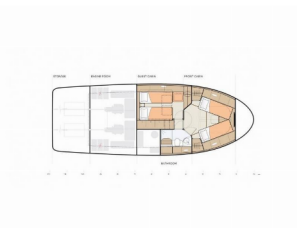

GREENLINE 40

D&D (2023)

Allure Navis D.O.O. • Antuna Branka Šimića 33 • 21000 Split • Kroatien

Telefon: +385 95 502 0094

Telefon 2: +385 99 844 2210

E-Mail: info@allure-navis.com

Web: www.allure-navis.com

Yachtbasis	Marina Kornati, Biograd, Kroatien
Yacht ID	4621
Yachtmarken	Greenline
Yachtname	D&D
Baujahr	2023
Länge Über Alles	39 Ft
Kabinen	2
Kojen	4 + 2
Maximale Personenanzahl	6
WC/Dusche	1