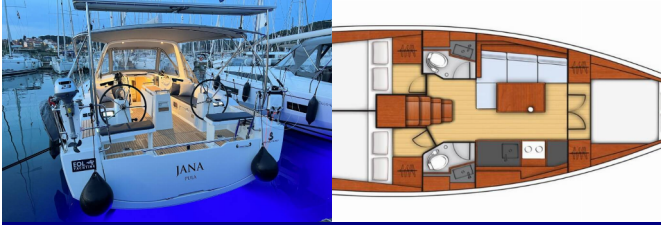

Yachtbasis Marina Tehnomont Veruda, Pula, Kroatien

Yacht ID 4604

Yachtmarken Beneteau

Yachtname Jana

Baujahr 2023

Länge Über Alles 38 Ft

Kabinen 3

Kojen 6 + 2

WC/Dusche 2

BORDKÜCHE: Backofen, Gas-Kocher, Gasflasche, Kühlschrank, Pantryausrüstung, Spüle, Warmes Wasser, Wasserpumpe

DECKAUSRÜSTUNG: Auxiliary Anker (Reserve Anker), Badeleiter, Badeplattform, Beiboot, Beiboot Pumpe, Bilgenpumpe - Manuell, Bimini Top, Bootshaken, Bootsmannstuhl, Cockpittisch, Deckschrubber (deckbürste), Dieselkanister, Elektrische Ankerwinde, Fender, Festmacher, Gangway, Hauptanker, Heckdusche, Impeller, Keilriemen, Ölfilter, Kugelfender, Kunststoff-Eimer (Pütz), Schwamm, Seitliche Tür zum Einsteigen, Sprayhood, Springleine, Teak im Cockpit, Treibanker, Wasserschlauch, Winschkurbeln

INTERIEUR: Barometer, Eiche Innenraum, Innendusche, Kleiderbügel, Polsterung, Schiffsdokumente, Schiffsuhr, Yacht Schlüssel

KOMFORT: Bettwäsche, Cockpit Kissen, Decken, Polster

NAVIGATION: Autopilot, Bugstrahlruder, Echolot, Fernglas, Fernglas mit Peilkompass, GPS Kartenplotter - Cockpit, Hafenhandbücher, Handpeilkompass, LED Positionslichter, Logge/Lot/Speed/Wind, Navigationsset, Radarreflektor, Seekarten und nautische Reiseführer, Tridata, Windmesser

SICHERHEITSAUSRÜSTUNG: Erste-Hilfe-Kit (Bordapotheke), Fäkalientank, Feuerlöscher, Handlampe, Lifebelts, Motor-Ersatzteile, Nebelhorn, Notpinne, Paddel, Rettungsring mit Licht, Schwimmwesten, Seenotsignale, Thermische Anzüge, UKW Funk, Werkzeugset

UNTERHALTUNG: Außenlautsprecher, Bluetooth player, FUSION sound system, mp3 player, Unterwasserbeleuchtung, USB

YACHTELEKTRIK: E-Landanschluss 220 V, elektrische Bilgenpumpe, Heizung, Ladegerät, Service Batterien, Solar Panel, Starterbatterie, Steckdose 220V, 12 V

ZUSÄTZLICH: Flag