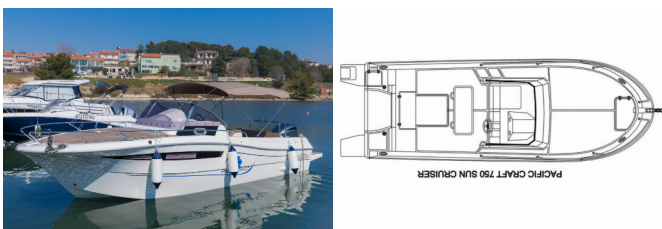

# PACIFIC CRAFT 750 SUN CRUISER

No Name (2022)

Allure Navis D.O.O. • Antuna Branka Šimića 33 • 21000 Split • Kroatien

Telefon: +385 95 502 0094

Telefon 2: +385 99 844 2210

E-Mail: info@allure-navis.com

Web: www.allure-navis.com