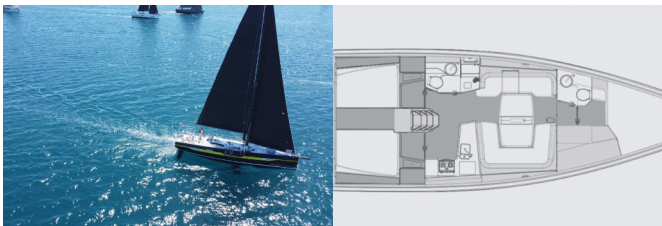

ELAN E6

Odin (2024)

Allure Navis D.O.O. • Antuna Branka Šimića 33 • 21000 Split • Kroatien

Telefon: +385 95 502 0094

Telefon 2: +385 99 844 2210

E-Mail: info@allure-navis.com

Web: www.allure-navis.com

Yachtbasis	Marina Pirovac, Kroatien
Yacht ID	4568
Yachtmarken	Elan Marine
Yachtname	Odin
Baujahr	2024
Länge Über Alles	50 Ft
Kabinen	4
Kojen	8 + 2
WC/Dusche	2

BORDKÜCHE: Druckwassersystem, Gas-Kocher, Gasflasche, Kühlschrank, Pantryausrüstung, Spüle, Warmes Wasser

DECKAUSRÜSTUNG: Anker mit Kette, Badeplattform, Bimini Top, Bow sail locker, Cockpit Kühlschrank, Decklichter, Elektrische Ankerwinde, Griller im Cockpit, Heckdusche, Klampen, Sprayhood, Steuermann Stuhl, Winschkurbeln

INTERIEUR: Curtains, LED lights

KOMFORT: Cockpit Kissen

NAVIGATION: 3-Blatt Faltpropeller, AIS, Autopilot, Bugstrahlruder, Compass, GPS Kartenplotter, LED Positionslichter, Seekarten und nautische Reiseführer, Windex

SEGEL: Bowsprit, Genua, Halyard winches, Lazy bag, Sails, Wunsch

SICHERHEITSAUSRÜSTUNG: Automatische Schwimmweste, EPIRB-Distress radio beacons, Feuerlöscher, Rettungsinsel, Seereling, UKW Funk

UNTERHALTUNG: Außenlautsprecher, FUSION sound system, Indoor-Lautsprecher, TV, Unterwasserbeleuchtung, Wi-Fi Internet

YACHTELEKTRIK: 12V Steckdose, 230V Stecker, Batteriewächter, E-Landanschluss 220 V, elektrische Bilgenpumpe, Heizung, Inverter, Klimaanlage, Service Batterien, Starterbatterie, USB Stecker