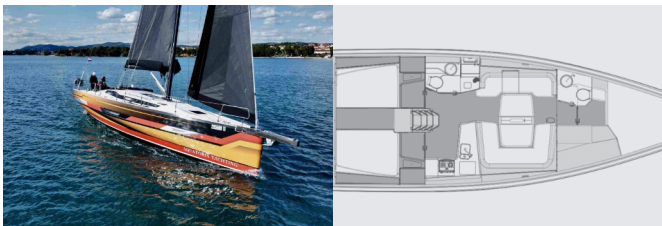

ELAN E6

Iron Man (2024)

Allure Navis D.O.O. • Antuna Branka Šimića 33 • 21000 Split • Kroatien

Telefon: +385 95 502 0094

Telefon 2: +385 99 844 2210

E-Mail: info@allure-navis.com

Web: www.allure-navis.com

Yachtbasis	Marina Pirovac, Kroatien
Yacht ID	4565
Yachtmarken	Elan Marine
Yachtname	Iron Man
Baujahr	2024
Länge Über Alles	50 Ft
Kabinen	4
Kojen	8 + 2
WC/Dusche	2

BORDKÜCHE: Druckwassersystem, Gas-Kocher, Gasflasche, Kühlschrank, Pantryausrüstung, Spüle, Warmes Wasser

DECKAUSRÜSTUNG: Anker mit Kette, Badeplattform, Bimini Top, Bow sail locker, Decklichter, Elektrische Ankerwinde, Heckdusche, Klampen, Sprayhood, Steuermann Stuhl, Winschkurbeln