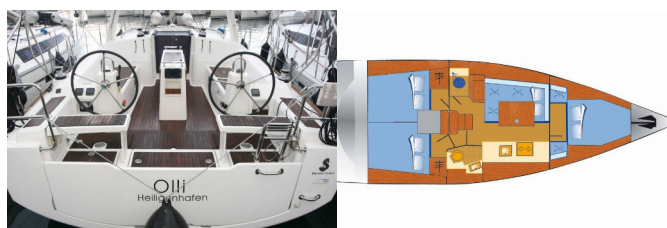

OCEANIS 38

Olli (2014)

Allure Navis D.O.O. • Antuna Branka Šimića 33 • 21000 Split • Kroatien

Telefon: +385 95 502 0094

Telefon 2: +385 99 844 2210

E-Mail: info@allure-navis.com

Web: www.allure-navis.com

Yachtbasis	Marina Tehnomont Veruda, Pula, Kroatien
Yacht ID	456
Yachtmarken	Beneteau
Yachtname	Olli
Baujahr	2014
Länge Über Alles	38 Ft
Kabinen	3
Kojen	6 + 2
Maximale Personenanzahl	8
WC/Dusche	1

BORDKÜCHE: Backofen, Gas-Kocher, Gasflasche, Kühlschrank, Pantryausrüstung, Warmes Wasser

DECKAUSRÜSTUNG: Auxiliary Anker (Reserve Anker), Badeleiter, Badeplattform, Bilgenpumpe - Manuell, Bimini Top, Bootshaken, Cockpittisch, Elektrische Ankerwinde, Fender, Festmacher, Gangway, Hauptanker, Heckdusche, Kugelfender, Sprayhood, Teak im Cockpit, Wasserschlauch, Winschkurbeln

INTERIEUR: absenkbarer Salontisch, Barometer, Elektrische Toilette, Safe, Schiffsuhr

KOMFORT: Cockpit Kissen, Decken, Polster

NAVIGATION: AIS, Autopilot, Bugstrahlruder, Compass, Fernglas, GPS Kartenplotter - Cockpit, Hafenhandbücher, Handpeilkompass, Navigationsset, Seekarten und nautische Reiseführer, Tridata, Windmesser

SICHERHEITSAUSRÜSTUNG: Automatische Schwimmweste, Erste-Hilfe-Kit (Bordapotheke), Fäkalientank, Feuerlöscher, Flickzeug, Handlampe, Lifebelts, Nebelhorn, Paddel, Rettungsinsel, Rettungsring mit Licht, Schwimmwesten, Signalraketen und Fackeln (signalflamme), UKW Funk

UNTERHALTUNG: Außenlautsprecher, Radio CD/MP3 player, AUX-Eingang, TV, Wi-Fi Internet

YACHTELEKTRIK: 12V Steckdose, Batterien, Converter 220V/12V, E-Landanschluss 220 V, elektrische Bilgenpumpe, Heizung, Inverter, Ladegerät, Pumpe, Service Batterien, Shore Netzkabel