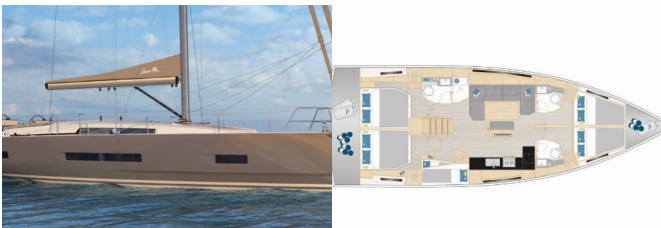

Yachtbasis	Trogir, Yachtclub Seget (Marina Baotic), Kroatien
Yacht ID	4552
Yachtmarken	Hanse Yachts
Yachtname	Riesling
Baujahr	2024
Länge Über Alles	48 Ft
Kabinen	5
Kojen	10 + 1
Maximale Personenanzahl	11
WC/Dusche	3