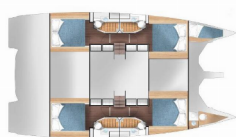

Allure Navis D.O.O. • Antuna Branka Šimića 33 • 21000 Split • Kroatien

Telefon: +385 95 502 0094

Telefon 2: +385 99 844 2210

E-Mail: info@allure-navis.com

Web: www.allure-navis.com