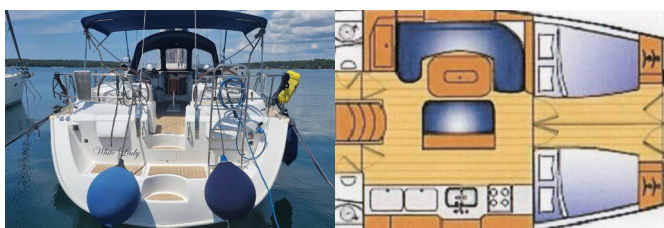

Yachtbasis	ACI Marina Pula, Kroatien
Yacht ID	4499
Yachtmarken	Beneteau
Yachtname	White Lady
Baujahr	2005
Länge Über Alles	51 Ft
Kabinen	4 + 1
Kojen	8 + 2 + 1
WC/Dusche	4

BORDKÜCHE: Backofen, Gas-Kocher, Gasflasche, Kühlschrank, Mikrowelle, Pantryausrüstung, Tiefkühlfach, Warmes Wasser

DECKAUSRÜSTUNG: Beiboot, Bimini Top, Cockpittisch, Elektrische Ankerwinde, Gangway, Heckdusche, Sprayhood, Teak im Cockpit, Teak seats in cockpit, Teakdeck

KOMFORT: Cockpit Kissen, Decken, Polster

NAVIGATION: Autopilot, Bugstrahlruder, Echolot, GPS Kartenplotter, Navigationsset, Navtex, Radar, Seekarten und nautische Reiseführer, Tachometer, Windmesser