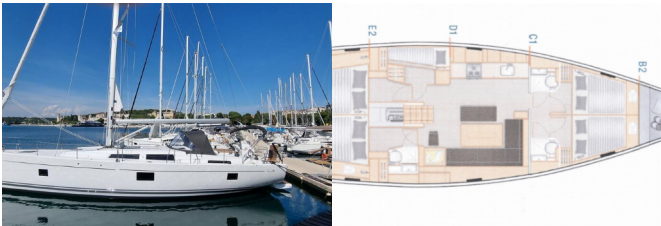

Web: [www.allure-navis.com](http://www.allure-navis.com)

<b>Yachtbasis</b>	ACI Marina Pula, Kroatien
<b>Yacht ID</b>	4498
<b>Yachtmarken</b>	Hanse Yachts
<b>Yachtname</b>	Hugo
<b>Baujahr</b>	2022
<b>Länge Über Alles</b>	51 Ft
<b>Kabinen</b>	5
<b>Kojen</b>	10 + 2
<b>WC/Dusche</b>	3

**BORDKÜCHE:** Kühlschrank, Pantryausrüstung, Tiefkühlfach, Warmes Wasser

**DECKAUSRÜSTUNG:** Badeplattform, Beiboot, Bimini Top, Cockpittisch, Elektrische Ankerwinde, Grill, Heckdusche, Sprayhood, Teak im Cockpit