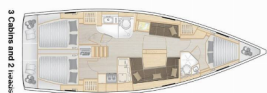

HANSE 418

Tina (2022)

Allure Navis D.O.O. • Antuna Branka Šimića 33 • 21000 Split • Kroatien

Telefon: +385 95 502 0094

Telefon 2: +385 99 844 2210

E-Mail: info@allure-navis.com

Web: www.allure-navis.com

Yachtbasis	Sukosan, D-Marin Dalmacija Marina, Kroatien
Yacht ID	4479
Yachtmarken	Hanse Yachts
Yachtname	Tina
Baujahr	2022
Länge Über Alles	41 Ft
Kabinen	3
Kojen	6 + 2
WC/Dusche	2

BORDKÜCHE: Backofen, Dishes, Druckwassersystem, Gasflasche, Herd, Kühlschrank, Spüle, Warmes Wasser, Wasserpumpe

DECKAUSRÜSTUNG: Anker mit Kette, Auxiliary Anker (Reserve Anker), Badeleiter, Badeplattform, Beiboot, Bimini Top, Bootsmannstuhl, Cockpittisch, Elektrische Ankerwinde, Fender, Gangway, Heckdusche, Sprayhood, Teak im Cockpit

INTERIEUR: Barometer, Folding table, Innendusche, Polsterung, Schiffsdokumente

KOMFORT: Bettwäsche, Cockpit Kissen, Decken, Polster

NAVIGATION: Autopilot, Bugstrahlruder, Compass, Echolot, Fernglas, GPS Kartenplotter, GPS Kartenplotter - Cockpit, Hafenhandbücher, Handpeilkompass, Komplette Navigationsausrüstung, Logge, Positionslampe, Seekarten, Tachometer, Windex, Windmesser

SICHERHEITSAUSRÜSTUNG: Erste-Hilfe-Kit (Bordapotheke), Feuerlöscher, Handlampe, Lifebelts, Nebelhorn, Notpinne, Rettungsringe, Schwimmwesten, Seenotsignale, Sicherheitsausrüstung, UKW Funk, Werkzeugset

UNTERHALTUNG: Außenlautsprecher, CD Player, Radio CD mp3 player + USB, TV

YACHTELEKTRIK: Batterieschalter, E-Landanschluss 220 V, elektrische Bilgenpumpe, Heizung, Ladegerät, Solar Panel, Starterbatterie, Steckdose 220V, 12 V