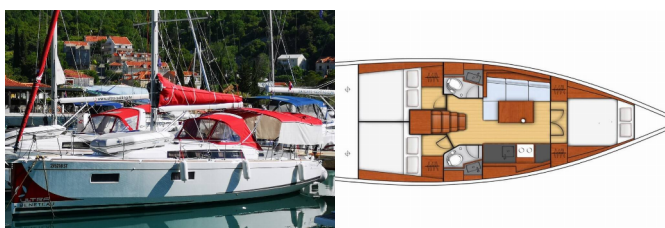

Yachtbasis	Dubrovnik, Komolac, ACI Marina Dubrovnik, Kroatien
Yacht ID	4475
Yachtmarken	Beneteau
Yachtname	Teodora
Baujahr	2022
Länge Über Alles	38 Ft
Kabinen	3
Kojen	6 + 2
WC/Dusche	2

BORDKÜCHE: Backofen, Gasflasche, Herd, Kühlschrank, Pantryausrüstung, Tiefkühlfach, Warmes Wasser