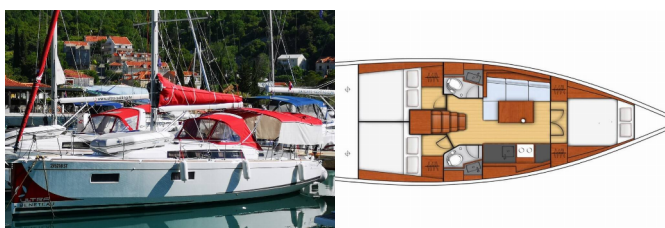

<b>Yachtbasis</b>	Dubrovnik, Komolac, ACI Marina Dubrovnik, Kroatien
<b>Yacht ID</b>	4475
<b>Yachtmarken</b>	Beneteau
<b>Yachtname</b>	Teodora
<b>Baujahr</b>	2022
<b>Länge Über Alles</b>	38 Ft
<b>Kabinen</b>	3
<b>Kojen</b>	6 + 2
<b>WC/Dusche</b>	2