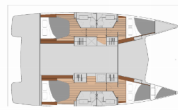

Yachtbasis	Dubrovnik, Komolac, ACI Marina Dubrovnik, Kroatien
Yacht ID	4472
Yachtmarken	Fountaine Pajot
Yachtname	Sailor Venus
Baujahr	2022
Länge Über Alles	39 Ft
Kabinen	4 + 1
Kojen	8 + 1
Maximale Personenanzahl	8
WC/Dusche	4