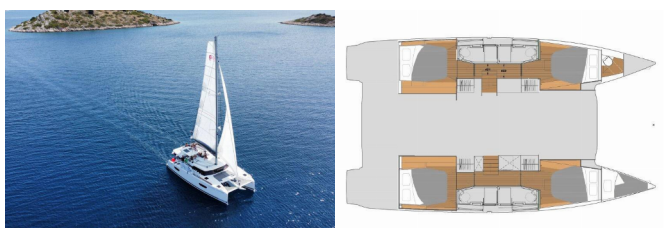

Yachtbasis	Marina Zadar (ex. Tankerkomerc), Kroatien
Yacht ID	4469
Yachtmarken	Fountaine Pajot
Yachtname	La Grange
Baujahr	2022
Länge Über Alles	44 Ft
Kabinen	4 + 1
Kojen	8 + 1
Maximale Personenanzahl	9
WC/Dusche	5