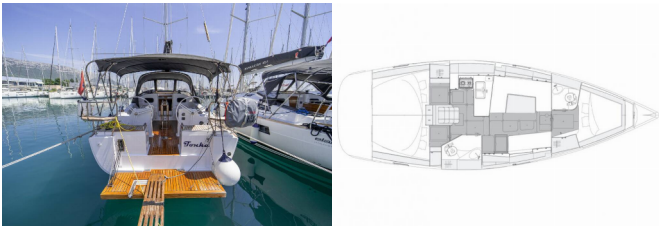

ELAN IMPRESSION 40.1

Tonka (2022)

Allure Navis D.O.O. • Antuna Branka Šimića 33 • 21000 Split • Kroatien

Telefon: +385 95 502 0094

Telefon 2: +385 99 844 2210

E-Mail: info@allure-navis.com

Web: www.allure-navis.com

Yachtbasis	Marina Kastela, Kroatien
Yacht ID	4449
Yachtmarken	Elan Marine
Yachtname	Tonka
Baujahr	2022
Länge Über Alles	39 Ft
Kabinen	3
Kojen	6 + 2
Maximale Personenanzahl	8
WC/Dusche	2

BORDKÜCHE: Spüle

DECKAUSRÜSTUNG: Anker Delta, Ankerkettenzähler, Badeplattform, Bimini Top, Cockpit Kühlschrank, Elektrische Ankerwinde, Grill, Griller im Cockpit, Sprayhood, Teak im Cockpit

INTERIEUR: Polsterung, Verwandelbarer Tisch im Salon

KOMFORT: Cockpit Kissen, DecksLiegepolster

NAVIGATION: Autopilot, Bugstrahlruder, Komplette Navigationsausrüstung, Navigationsset

SEGEL: Lazy bag, Lazy jacks

SICHERHEITSAUSRÜSTUNG: Extra water tank, Fäkalientank, Seereling

UNTERHALTUNG: Außenlautsprecher, Fusion radio, FUSION sound system, Indoor-Lautsprecher

YACHTELEKTRIK: 230V Stecker, Batterien, Heizung, Inverter, Ladegerät, USB Stecker