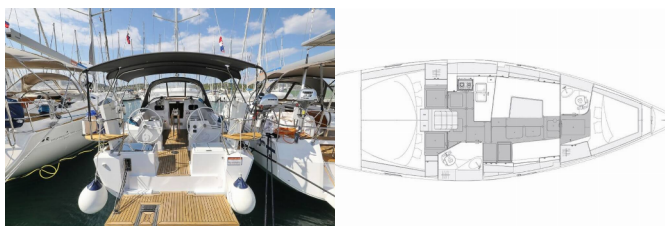

Yachtbasis	Marina Pirovac, Kroatien
Yacht ID	4429
Yachtmarken	Elan Marine
Yachtname	Valata
Baujahr	2022
Länge Über Alles	39 Ft
Kabinen	3
Kojen	6 + 2
WC/Dusche	2

BORDKÜCHE: Gasflasche, Herd, Kühlschrank, Pantryausrüstung, Warmes Wasser