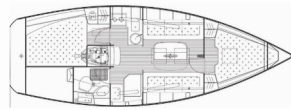

BORDKÜCHE: Kühlschrank, Pantryausrüstung, Warmes Wasser

DECKAUSRÜSTUNG: Beiboot mit Außenborder, Bimini Top, Cockpittisch, Heckdusche, Sprayhood, Teak im Cockpit

KOMFORT: Bettwäsche, Cockpit Kissen, Handtücher