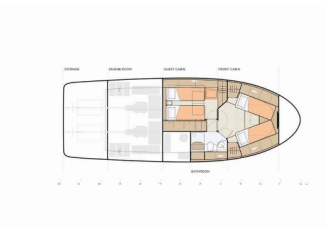

Yachtbasis	Marina Kornati, Biograd, Kroatien
Yacht ID	4379
Yachtmarken	Greenline
Yachtname	Lady Elma
Baujahr	2022
Länge Über Alles	39 Ft
Kabinen	2
Kojen	4 + 2
Maximale Personenanzahl	6
WC/Dusche	1

BORDKÜCHE: Induction hot plate, Kühlschrank, Mikrowelle, Spülmaschine, Tiefkühlfach, Warmes Wasser