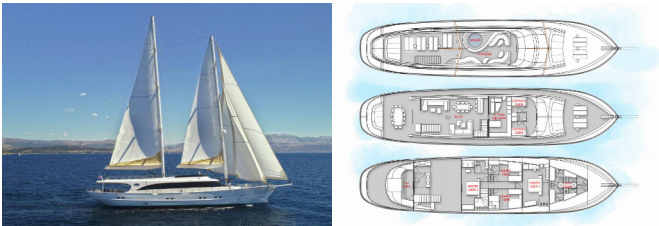

ACAPELLA

Acapella (2021)

Allure Navis D.O.O. • Antuna Branka Šimića 33 • 21000 Split • Kroatien

Telefon: +385 95 502 0094

Telefon 2: +385 99 844 2210

E-Mail: info@allure-navis.com

Web: www.allure-navis.com

DECKAUSRÜSTUNG: Aft lounge area, Beiboot mit Außenborder, Flybridge, Forward lounge area, Gangway, Hydraulische Hebe Badeplattform, Jacuzzi, Side Bimini Sonnenschutz

INTERIEUR: Esstisch, Hair dryer, Safe

KOMFORT: Sundeck beds

UNTERHALTUNG: Bluetooth player, Floating mats, iPod und iPhone Verbindung, LCD TV + DVD, Radio CD mp3 player, Ringo, Schnorchelausrüstung, Seabob, Stand up paddle (SUP), Towables, TV, Water tube, Wi-Fi Internet

YACHTELEKTRIK: Generator, Klimaanlage

Yachtbasis	Split Harbour, Kroatien
Yacht ID	4367
Yachtmarken	Custom Made
Yachtname	Acapella
Baujahr	2021
Länge Über Alles	161 Ft
Kabinen	5
Kojen	10 + 2
Maximale Personenanzahl	12
WC/Dusche	6