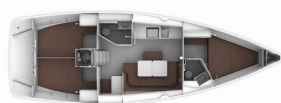

Web: [www.allure-navis.com](http://www.allure-navis.com)

**BORDKÜCHE:** Warmes Wasser

**DECKAUSRÜSTUNG:** Beiboot, Bimini Top, Cockpittisch, Elektrische Ankerwinde, Heckdusche, Sprayhood, Teak im Cockpit