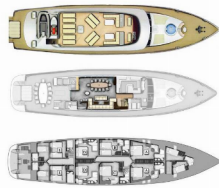

Allure Navis D.O.O. • Antuna Branka Šimića 33 • 21000 Split • Kroatien

Telefon: +385 95 502 0094

Telefon 2: +385 99 844 2210

E-Mail: info@allure-navis.com

Web: www.allure-navis.com

BORDKÜCHE: Eiswürfelmaschine, Spülmaschine, Tiefkühlfach

DECKAUSRÜSTUNG: Aft lounge area, Badeleiter, Badeplattform, Beiboot mit Außenborder, Gangway, Grill, Heckdusche, Jacuzzi, Side Bimini Sonnenschutz

INTERIEUR: Safe, Toilettenpapier

KOMFORT: Sonnenmatratzen

SICHERHEITSAUSRÜSTUNG: UKW Funk

UNTERHALTUNG: Angel, DVD player, Floaties, Floating mats, iPod docking system, Jet Ski SEA-D00 Spark, Kajak, Playstation 4, Radio, SAT TV, Schnorchelausrüstung, Seabob, Stand up paddle (SUP), Towables, TV, Wakeboard, Wasserski, Wasserski für kinder

YACHTELEKTRIK: Klimaanlage

Yachtbasis	Split Harbour, Kroatien
Yacht ID	4335
Yachtmarken	Unknown
Yachtname	Navilux
Baujahr	2011
Länge Über Alles	122 Ft
Kabinen	6
Kojen	12
WC/Dusche	7