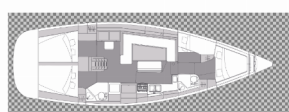

Yachtbasis	Marina Pirovac, Kroatien
Yacht ID	4324
Yachtmarken	Elan Marine
Yachtname	Kristi
Baujahr	2021
Länge Über Alles	44 Ft
Kabinen	4
Kojen	8 + 2
WC/Dusche	2

BORDKÜCHE: Kühlschrank, Spüle, Tiefkühlfach