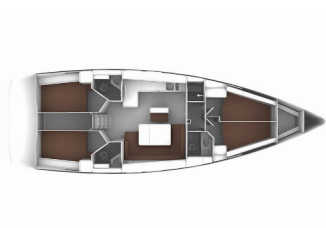

Yachtbasis	Marina Hramina, Murter, Kroatien
Yacht ID	431
Yachtmarken	Bavaria
Yachtname	MH 49
Baujahr	2015
Länge Über Alles	47 Ft
Kabinen	4
Kojen	8 + 1
Maximale Personenanzahl	9
WC/Dusche	3

BORDKÜCHE: Backofen, Gas-Kocher, Gasflasche, Kühlschrank, Pantryausrüstung, Spüle, Warmes Wasser, Wasserpumpe