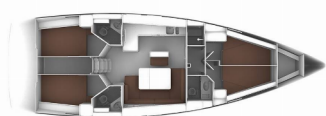

Yachtbasis	Marina Hramina, Murter, Kroatien
Yacht ID	430
Yachtmarken	Bavaria
Yachtname	MH 48
Baujahr	2015
Länge Über Alles	47 Ft
Kabinen	4
Kojen	8 + 1
Maximale Personenanzahl	9
WC/Dusche	3

BORDKÜCHE: Backofen, Gas-Kocher, Gasflasche, Kühlschrank, Pantryausrüstung, Spüle, Warmes Wasser, Wasserpumpe