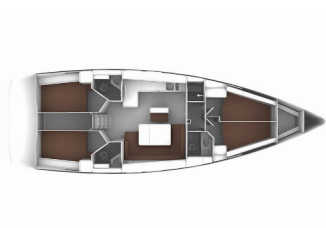

Yachtbasis	Marina Hramina, Murter, Kroatien
Yacht ID	429
Yachtmarken	Bavaria
Yachtname	MH 47
Baujahr	2015
Länge Über Alles	47 Ft
Kabinen	4
Kojen	8 + 1
Maximale Personenanzahl	9
WC/Dusche	3

BORDKÜCHE: Backofen, Gas-Kocher, Gasflasche, Kühlschrank, Pantryausrüstung, Spüle, Warmes Wasser, Wasserpumpe