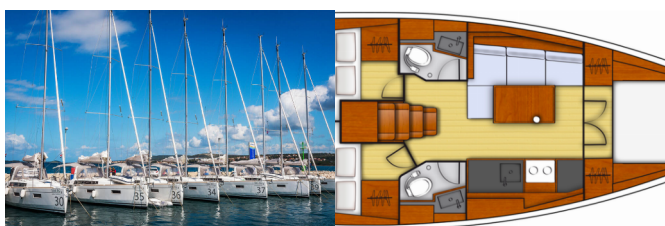

Yachtbasis	Marina Kornati, Biograd, Kroatien
Yacht ID	4247
Yachtmarken	Beneteau
Yachtname	Prodigy
Baujahr	2018
Länge Über Alles	38 Ft
Kabinen	3
Kojen	6 + 2
Maximale Personenanzahl	8
WC/Dusche	2

BORDKÜCHE: Gas-Kocher, Gasflasche, Kühlschrank, Warmes Wasser, Wasserpumpe

DECKAUSRÜSTUNG: Badeplattform, Beiboot, Bimini Top, Cockpittisch, Elektrische Ankerwinde, Gangway, Hauptanker, Heckdusche, Schwarzer Ball, Schwarzer Konus, Sprayhood

INTERIEUR: Salontisch

KOMFORT: Bettwäsche, Cockpit Kissen