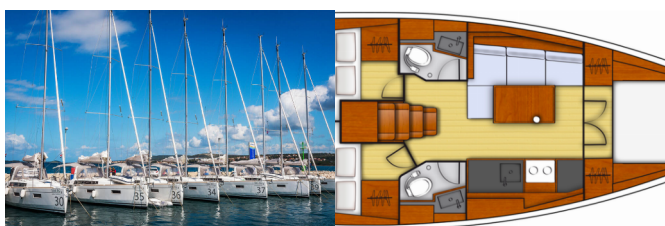

Yachtbasis	Marina Kornati, Biograd, Kroatien
Yacht ID	4245
Yachtmarken	Beneteau
Yachtname	New Order
Baujahr	2018
Länge Über Alles	38 Ft
Kabinen	3
Kojen	6 + 2
Maximale Personenanzahl	8
WC/Dusche	2

BORDKÜCHE: Gas-Kocher, Gasflasche, Kühlschrank, Warmes Wasser, Wasserpumpe

DECKAUSRÜSTUNG: Badeplattform, Beiboot, Bimini Top, Cockpittisch, Elektrische Ankerwinde, Gangway, Hauptanker, Heckdusche, Schwarzer Ball, Schwarzer Konus, Sprayhood

INTERIEUR: Salontisch

KOMFORT: Bettwäsche, Cockpit Kissen