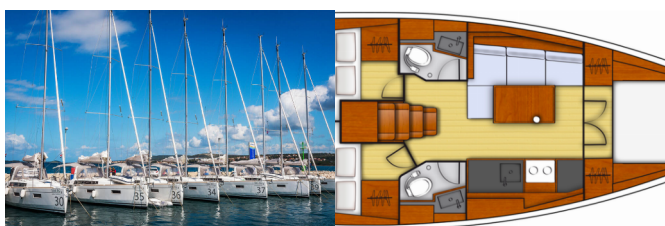

| | |
|--------------------------------|-----------------------------------|
| Yachtbasis | Marina Kornati, Biograd, Kroatien |
| Yacht ID | 4245 |
| Yachtmarken | Beneteau |
| Yachtname | New Order |
| Baujahr | 2018 |
| Länge Über Alles | 38 Ft |
| Kabinen | 3 |
| Kojen | 6 + 2 |
| Maximale Personenanzahl | 8 |
| WC/Dusche | 2 |