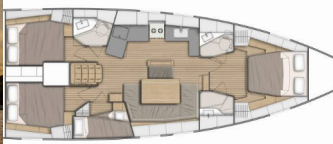

OCEANIS 46.1 - layout
4 CABINS & 2 HEADS

Yachtbasis	Pula, ACI Marina Pomer, Kroatien
Yacht ID	4234
Yachtmarken	Beneteau
Yachtname	Nalu
Baujahr	2020
Länge Über Alles	48 Ft
Kabinen	4
Kojen	8 + 2
Maximale Personenanzahl	10
WC/Dusche	2

BORDKÜCHE: Backofen, Eisbox, Gasflasche, Herd,

Kühlschrank, Pantryausrüstung, Tiefkühlfach, Warmes Wasser, Wasserpumpe

DECKAUSRÜSTUNG: Ankerkettenzähler, Außenborder,

Badeplattform, Beiboot, Bilgenpumpe - Manuell, Bimini Top, Bootshaken, Bootsmannstuhl, Cockpittisch, Davit, Elektrische Ankerwinde, Fender, Gangway, Heckdusche, Sprayhood, Teak seats in cockpit

INTERIEUR: LED-Innenleuchten, Ventilatoren in allen Kabinen

KOMFORT: Bettwäsche, Cockpit Kissen, Fliegengitter, Handtücher

NAVIGATION: Autopilot, Bugstrahlruder, Compass, Fernglas, GPS Kartenplotter - Cockpit, Hafenhandbuch, Seekarten, Windmesser

SEGEL: Elektrische Fallwischen, Lazy bag, Lazy jacks

SICHERHEITSAUSRÜSTUNG: Buoyant smoke signal, Erste-Hilfe-Kit (Bordapotheke), Fäkalientank, Feueraxt, Feuerlöscher, Lifebelts, Nebelhorn, Rettungsinsel, Schwimmwesten, Seenotsignale, UKW Funk

UNTERHALTUNG: Außenlautsprecher, Fusion radio, Indoor-Lautsprecher, Stand up paddle (SUP) - FREE, TV, Wi-Fi Internet

YACHTELEKTRIK: E-Landanschluss 220 V, elektrische Bilgenpumpe, Heizung, Ladegerät, Service Batterien, Solar Panel, USB Stecker