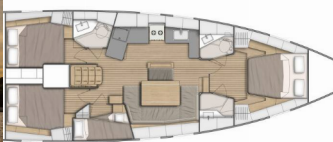

OCEANIS 46.1 - layout
4 CABINS & 2 HEADS

Yachtbasis	Pula, ACI Marina Pomer, Kroatien
Yacht ID	4234
Yachtmarken	Beneteau
Yachtname	Nalu
Baujahr	2020
Länge Über Alles	48 Ft
Kabinen	4
Kojen	8 + 2
Maximale Personenanzahl	10
WC/Dusche	2

BORDKÜCHE: Backofen, Gasflasche, Herd, Kühlbox, Kühlschrank, Pantryausrüstung, Tiefkühlfach, Warmes Wasser, Wasserpumpe

DECKAUSRÜSTUNG: Ankerkettenzähler, Außenborder, Badeplattform, Beiboot, Bilgenpumpe - Manuell, Bimini Top, Bootshaken, Bootsmannstuhl, Cockpittisch, Davit, Elektrische Ankerwinde, Fender, Gangway, Heckdusche, Sprayhood, Teak seats in cockpit

INTERIEUR: LED-Innenleuchten, Ventilatoren in allen Kabinen

KOMFORT: Bettwäsche, Cockpit Kissen, Fliegengitter, Handtücher

NAVIGATION: Autopilot, Bugstrahlruder, Compass, Fernglas, GPS Kartenplotter - Cockpit, Hafenhandbuch, Seekarten, Windmesser

SEGEL: Elektrische Fallwischen, Lazy bag, Lazy jacks

SICHERHEITSAUSRÜSTUNG: Buoyant smoke signal, Erste-Hilfe-Kit (Bordapotheke), Fäkalientank, Feueraxt, Feuerlöscher, Lifebelts, Nebelhorn, Rettungsinsel, Schwimmwesten, Seenotsignale, UKW Funk

UNTERHALTUNG: Außenlautsprecher, Fusion radio, Indoor-Lautsprecher, Stand up paddle (SUP) - FREE, TV, Wi-Fi Internet

YACHTELEKTRIK: E-Landanschluss 220 V, elektrische Bilgenpumpe, Heizung, Ladegerät, Service Batterien, Solar Panel, USB Stecker