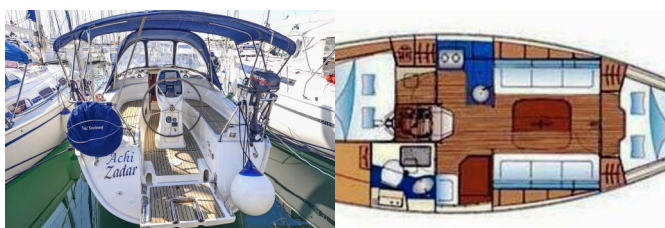

Yachtbasis	Sukosan, D-Marin Dalmacija Marina, Kroatien
Yacht ID	4230
Yachtmarken	Bavaria
Yachtname	Achi
Baujahr	2008
Länge Über Alles	32 Ft
Kabinen	2
Kojen	4 + 2
WC/Dusche	1

BORDKÜCHE: Backofen, Dishes, Druckwassersystem, Gasflasche, Herd, Kühlschrank, Spüle, Warmes Wasser, Wasserpumpe