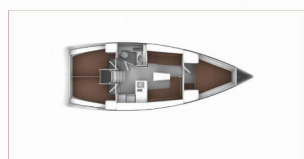

Web: [www.allure-navis.com](http://www.allure-navis.com)

<b>Yachtbasis</b>	Marina Kornati, Biograd, Kroatien
<b>Yacht ID</b>	4226
<b>Yachtmarken</b>	Bavaria
<b>Yachtname</b>	Sofija
<b>Baujahr</b>	2020
<b>Länge Über Alles</b>	37 Ft
<b>Kabinen</b>	3
<b>Kojen</b>	6 + 2
<b>WC/Dusche</b>	1