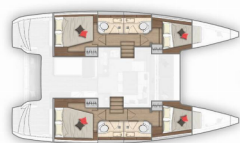

Web: [www.allure-navis.com](http://www.allure-navis.com)

<b>Yachtbasis</b>	Marina Kremik, Primosten, Kroatien
<b>Yacht ID</b>	4214
<b>Yachtmarken</b>	Lagoon
<b>Yachtname</b>	Monarch
<b>Baujahr</b>	2020
<b>Länge Über Alles</b>	39 Ft
<b>Kabinen</b>	4 + 2
<b>Kojen</b>	8 + 2 + 2
<b>Maximale Personenanzahl</b>	12
<b>WC/Dusche</b>	4