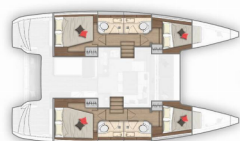

LAGOON 40

Monarch (2020)

Allure Navis D.O.O. • Antuna Branka Šimića 33 • 21000 Split • Kroatien

Telefon: +385 95 502 0094

Telefon 2: +385 99 844 2210

E-Mail: info@allure-navis.com

Web: www.allure-navis.com

Yachtbasis	Marina Kremik, Primosten, Kroatien
Yacht ID	4214
Yachtmarken	Lagoon
Yachtname	Monarch
Baujahr	2020
Länge Über Alles	39 Ft
Kabinen	4 + 2
Kojen	8 + 2 + 2
Maximale Personenanzahl	12
WC/Dusche	4

BORDKÜCHE: Backofen, Herd, Kühlschrank, Pantryausrüstung, Warmes Wasser, Zusätzlicher Kühlschrank

DECKAUSRÜSTUNG: Anker mit Kette, Außenborder, Auxiliary Anker (Reserve Anker), Badeleiter, Beiboot, Bimini Top, Cockpittisch, Flybridge, Hauptanker, Heckdusche, Teak im Cockpit

INTERIEUR: Elektrische Toilette, LED-Innenleuchten

KOMFORT: Cockpit Kissen, Decksliegepolster

NAVIGATION: Autopilot, Echolot, Hafenhandbuch, Komplette Navigationsausrüstung, LED Positionslichter, Radarreflektor, Windmesser

SEGEL: Lazy bag

SICHERHEITSAUSRÜSTUNG: Erste-Hilfe-Kit (Bordapotheke), Feuerlöscher, Leuchtraketen, Lifebelts, Rauchmelder, Rettungsinsel, Rettungsringe, Schwimmwesten, UKW Funk

UNTERHALTUNG: Außenlautsprecher, Indoor-Lautsprecher

YACHTELEKTRIK: 12V Steckdose, 220V Stecker, E-Landanschluss 220 V, Generator, Klimaanlage, Ladegerät, Service Batterien, USB Stecker