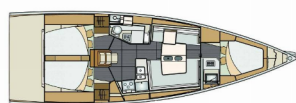

ELAN E5

Lina (2020)

Allure Navis D.O.O. • Antuna Branka Šimića 33 • 21000 Split • Kroatien

Telefon: +385 95 502 0094

Telefon 2: +385 99 844 2210

E-Mail: info@allure-navis.com

Web: www.allure-navis.com

Yachtbasis	Marina Kremik, Primosten, Kroatien
Yacht ID	4192
Yachtmarken	Elan Marine
Yachtname	Lina
Baujahr	2020
Länge Über Alles	39 Ft
Kabinen	3
Kojen	6 + 2
Maximale Personenanzahl	8
WC/Dusche	2

BORDKÜCHE: Herd, Kühlschrank, Pantryausrüstung, Warmes Wasser

DECKAUSRÜSTUNG: Außenborder, Auxiliary Anker (Reserve Anker), Badeleiter, Badeplattform, Beiboot, Bimini Top, Cockpit Kühlschrank, Cockpittisch, Elektrische Ankerwinde, Griller im Cockpit, Hauptanker, Heckdusche, Sprayhood, Teak im Cockpit, Teakdeck

INTERIEUR: Eiche Innenraum, Elektrische Toilette, Verwandelbarer Tisch im Salon

KOMFORT: Cockpit Kissen

NAVIGATION: Autopilot, Bugstrahlruder, Depthsonder, GPS Kartenplotter - Cockpit, Hafenhandbuch, LED Positionslichter, Radarreflektor, Windmesser

SEGEL: Winsch

SICHERHEITSAUSRÜSTUNG: Erste-Hilfe-Kit (Bordapotheke), Feuerlöscher, Leuchtraketen, Lifebelts, Rauchmelder, Rettungsring mit Licht, Schwimmwesten, UKW Funk

UNTERHALTUNG: Außenlautsprecher, Indoor-Lautsprecher, Radio CD mp3 player

YACHTELEKTRIK: 220V Stecker, Batterien, E-Landanschluss 220 V, Heizung, Klimaanlage, Ladegerät, Pumpe, Shore Netzkabel, Wasserkocher