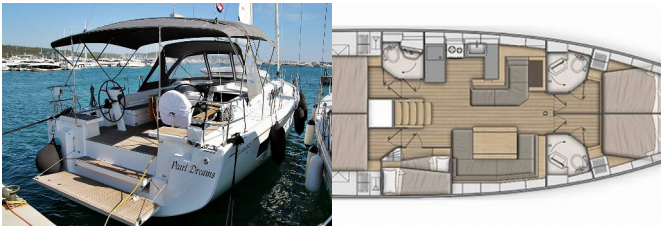

BORDKÜCHE: Kühlschrank

DECKAUSRÜSTUNG: Beiboot, Bimini Top, Cockpittisch, Elektrische Ankerwinde, Heckdusche, Sprayhood

INTERIEUR: absenkbarer Salontisch

NAVIGATION: Autopilot, Bugstrahlruder, GPS Kartenplotter - Cockpit, Windmesser

SICHERHEITSAUSRÜSTUNG: UKW Funk

UNTERHALTUNG: Radio CD mp3 player, TV

Yachtbasis	Sukosan, D-Marin Dalmacija Marina, Kroatien
Yacht ID	4191
Yachtmarken	Beneteau
Yachtname	Pearl Dreams
Baujahr	2020
Länge Über Alles	52 Ft
Kabinen	5 + 1
Kojen	10 + 2
WC/Dusche	3