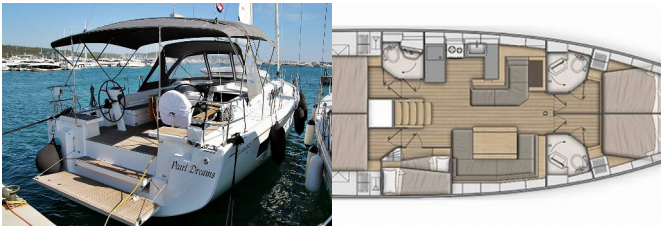

Web: [www.allure-navis.com](http://www.allure-navis.com)

**BORDKÜCHE:** Kühlschrank

**DECKAUSRÜSTUNG:** Beiboot, Bimini Top, Cockpittisch, Elektrische Ankerwinde, Heckdusche, Sprayhood

**INTERIEUR:** absenkbarer Salontisch

**NAVIGATION:** Autopilot, Bugstrahlruder, GPS Kartenplotter - Cockpit, Windmesser

**SICHERHEITSAUSRÜSTUNG:** UKW Funk

**UNTERHALTUNG:** Radio CD mp3 player, TV

<b>Yachtbasis</b>	Sukosan, D-Marin Dalmacija Marina, Kroatien
<b>Yacht ID</b>	4191
<b>Yachtmarken</b>	Beneteau
<b>Yachtname</b>	Pearl Dreams
<b>Baujahr</b>	2020
<b>Länge Über Alles</b>	52 Ft
<b>Kabinen</b>	5 + 1
<b>Kojen</b>	10 + 2
<b>WC/Dusche</b>	3