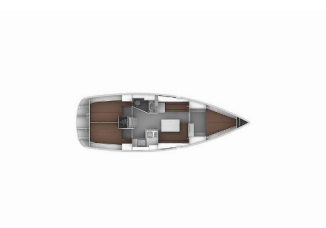

BAVARIA CRUISER 36

Adora (2013)

Allure Navis D.O.O. • Antuna Branka Šimića 33 • 21000 Split • Kroatien

Telefon: +385 95 502 0094

Telefon 2: +385 99 844 2210

E-Mail: info@allure-navis.com

Web: www.allure-navis.com

Yachtbasis	Marina Kremik, Primosten, Kroatien
Yacht ID	4190
Yachtmarken	Bavaria
Yachtname	Adora
Baujahr	2013
Länge Über Alles	37 Ft
Kabinen	3
Kojen	6
WC/Dusche	1

BORDKÜCHE: Backofen, Gas-Kocher, Kaffeemaschine, Kühlschrank, Pantryausrüstung, Spüle, Warmes Wasser

DECKAUSRÜSTUNG: Anker Jambo, Außenborder, Badeplattform, Beiboot, Bilgenpumpe - Manuell, Bimini Top, Bootshaken, Bootsmannstuhl, Cockpittisch, Elektrische Ankerwinde, Fender, Festmacher, Sprayhood

KOMFORT: Cockpit Kissen, Handtücher

NAVIGATION: Autopilot, Bugstrahlruder, Compass, Echolot, Fernglas, GPS Kartenplotter - Cockpit, Hafenhandbücher, Logge/Lot/Speed, Navigationsset, Seekarten, Windex, Windmesser

SEGEL: Blister, Spinnaker pole

SICHERHEITSAUSRÜSTUNG: Fackel, Fäkalientank, Feuerlöscher, Lifebelts, Nebelhorn, Rettungsinsel, Schwimmwesten, Signalaraketen und Fackeln (signalfamme), UKW Funk, Werkzeugset

UNTERHALTUNG: Außenlautsprecher, Radio CD mp3 player, TV + DVD

YACHTELEKTRIK: Batterien, Converter 220V/12V, DSC station, E-Landanschluss 220 V, elektrische Bilgenpumpe, Heizung, Starterbatterie