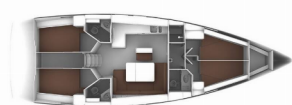

Yachtbasis	Marina Kornati, Biograd, Kroatien
Yacht ID	4189
Yachtmarken	Bavaria
Yachtname	Angel
Baujahr	2020
Länge Über Alles	47 Ft
Kabinen	4
Kojen	8 + 1
Maximale Personenanzahl	9
WC/Dusche	3

BORDKÜCHE: Backofen, Gasflasche, Herd, Kühlschrank, Pantryausrüstung, Warmes Wasser