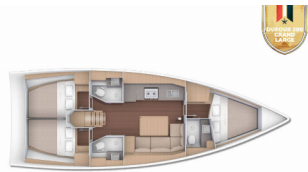

Yachtbasis	Marina Kastela, Kroatien
Yacht ID	4178
Yachtmarken	Dufour
Yachtname	Klara
Baujahr	2020
Länge Über Alles	39 Ft
Kabinen	3
Kojen	6 + 2
WC/Dusche	3

BORDKÜCHE: Gasflasche, Herd, Kaffeekanne, Kühlschrank, Pantryausrüstung, Spüle, Weinkeller

INTERIEUR: Kleiderbügel

KOMFORT: Bettwäsche, Cockpit Kissen, Handtücher

NAVIGATION: Autopilot, Bugstrahlruder, Dreiecke, Echolot, Fernglas, GPS Kartenplotter - Cockpit, Hafenhandbuch, Handpeilkompass, Seekarten, Tachometer, Teiler, Seekarten, Windmesser