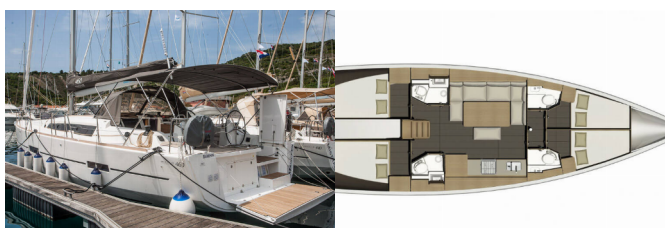

Yachtbasis	Marina Kremik, Primosten, Kroatien
Yacht ID	4142
Yachtmarken	Dufour
Yachtname	Lisabet
Baujahr	2018
Länge Über Alles	46 Ft
Kabinen	4
Kojen	8 + 2
WC/Dusche	4

BORDKÜCHE: Herd, Kühlschrank, Mikrowelle, Pantryausrüstung, Spüle, Tiefkühlfach, Warmes Wasser, Weinkeller

DECKAUSRÜSTUNG: Anker mit Kette, Außenborder, Auxiliary Anker (Reserve Anker), Badeleiter, Badeplattform, Beiboot, Bimini Top, Cockpittisch, Griller im Cockpit, Heckdusche, Sprayhood, Teak im Cockpit

INTERIEUR: Eiche Innenraum, Elektrische Toilette, Etagenbett, LED lights, LED-Innenleuchten, Verwandelbarer Tisch im Salon

KOMFORT: Cockpit Kissen

NAVIGATION: Autopilot, Bugstrahlruder, Depthsonder, GPS Kartenplotter - Cockpit, Hafenhandbuch, Radarreflektor, Seekarten, Windmesser

SEGEL: Elektrische Winsch, Halyard winches, Long mast, Winsch