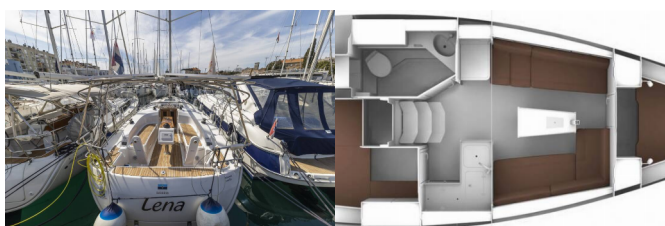

<b>Yachtbasis</b>	Marina Zadar (ex. Tankerkomerc), Kroatien
<b>Yacht ID</b>	4079
<b>Yachtmarken</b>	Bavaria
<b>Yachtname</b>	Lena
<b>Baujahr</b>	2019
<b>Länge Über Alles</b>	33 Ft
<b>Kabinen</b>	2
<b>Kojen</b>	4 + 2
<b>WC/Dusche</b>	1