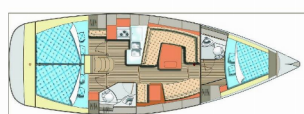

Web: [www.allure-navis.com](http://www.allure-navis.com)

**BORDKÜCHE:** Gas-Kocher, Gasflasche, Kühlschrank, Spüle, Warmes Wasser

**DECKAUSRÜSTUNG:** Anker Delta, Badeplattform, Beiboot, Bimini Top, Cockpittisch, Elektrische Ankerwinde, Heckdusche, Outdoor-LED-Ambiente Leuchten, Sprayhood