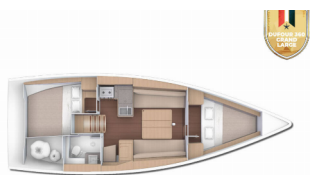

Yachtbasis	Marina Kastela, Kroatien
Yacht ID	4061
Yachtmarken	Dufour
Yachtname	Nada
Baujahr	2019
Länge Über Alles	35 Ft
Kabinen	2
Kojen	4 + 2
WC/Dusche	1

BORDKÜCHE: Gasflasche, Herd, Kaffeekanne, Kühlschrank, Pantryausrüstung, Spüle, Weinkeller