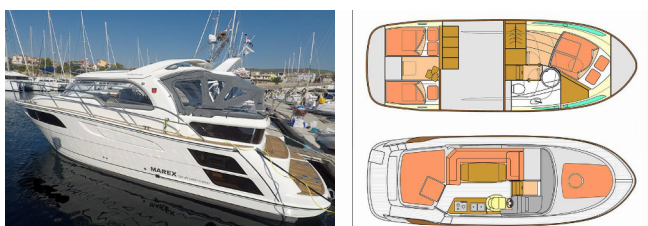

Yachtbasis	Marina Mandalina, Sibenik, Kroatien
Yacht ID	4050
Yachtmarken	Marex
Yachtname	Aurora
Baujahr	2019
Länge Über Alles	33 Ft
Kabinen	2
Kojen	5
WC/Dusche	1

BORDKÜCHE: Backofen, Herd, Kühlschrank, Warmes Wasser

DECKAUSRÜSTUNG: Anker, Anker mit Kette, Anker mit Seil, Auxiliary Anker (Reserve Anker), Beiboot, Beiboot Pumpe, Bimini Top, Bootshaken, Cockpittisch, Deckschrubber (deckbürste), Elektrische Ankerwinde, Elektrischer Außenbordmotor, Fender, Festmacher, Heckdusche, Impeller, Keilriemen, Ölfilter, Teak im Cockpit, Teakdeck, Wasserschlauch

INTERIEUR: Schiffsdokumente, Yacht Schlüssel

KOMFORT: Bettwäsche, Cockpit Kissen, Handtücher

NAVIGATION: 3-Blatt Faltpropeller, Bugstrahlruder, Depthsounder, Fernglas, GPS Kartenplotter, Heckstrahlruder, Navigationsset, Seekarten, Tachometer