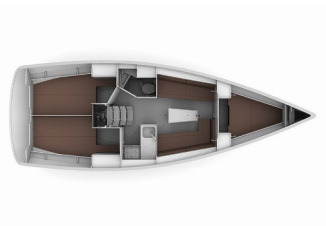

BORDKÜCHE: Kühlschrank

DECKAUSRÜSTUNG: Beiboot, Bimini Top, Cockpittisch, Elektrische Ankerwinde, Heckdusche, Sprayhood

NAVIGATION: Autopilot, GPS Kartenplotter - Cockpit, Windmesser

SICHERHEITSAUSRÜSTUNG: UKW Funk

UNTERHALTUNG: CD Player, TV

YACHTELEKTRIK: Solar Panel

Yachtbasis	Sukosan, D-Marin Dalmacija Marina, Kroatien
Yacht ID	4042
Yachtmarken	Bavaria
Yachtname	Lucy
Baujahr	2019
Länge Über Alles	33 Ft
Kabinen	3
Kojen	6 + 1
WC/Dusche	1