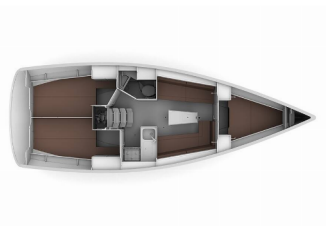

Web: [www.allure-navis.com](http://www.allure-navis.com)

<b>Yachtbasis</b>	Sukosan, D-Marin Dalmacija Marina, Kroatien
<b>Yacht ID</b>	4042
<b>Yachtmarken</b>	Bavaria
<b>Yachtname</b>	Lucy
<b>Baujahr</b>	2019
<b>Länge Über Alles</b>	33 Ft
<b>Kabinen</b>	3
<b>Kojen</b>	6 + 1
<b>WC/Dusche</b>	1