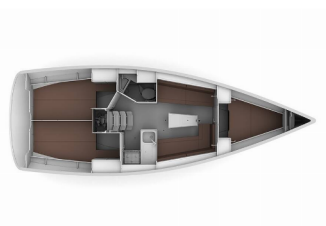

BORDKÜCHE: Kühlschrank

DECKAUSRÜSTUNG: Beiboot, Bimini Top, Cockpittisch, Elektrische Ankerwinde, Heckdusche, Sprayhood

NAVIGATION: Autopilot, GPS Kartenplotter - Cockpit, Windmesser

SICHERHEITSAUSRÜSTUNG: UKW Funk

UNTERHALTUNG: CD Player, TV

YACHTELEKTRIK: Solar Panel

Yachtbasis Sukosan, D-Marin Dalmacija Marina, Kroatien

Yacht ID 4042

Yachtmarken Bavaria

Yachtname Lucy

Baujahr 2019

Länge Über Alles 33 Ft